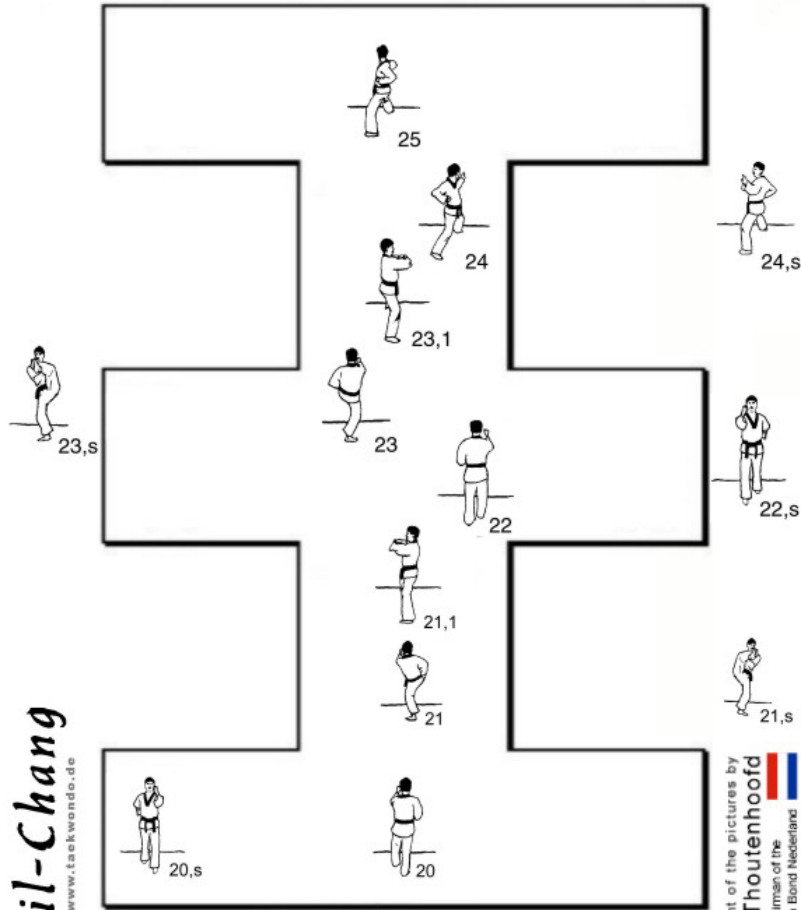

Taeguk  
**태극**  
[Größe] [Ewigkeit]

Bedeutung  
  
Gebirge/Berg

Diagramm  
  
25 Bewegungen

07

**Chil-Chang**  
Quelle: [www.taekwondo.de](http://www.taekwondo.de)

Copyright of the pictures by  
**Rien Thoutenhoofd**  
former Chairman of the  
Taekwondo Bond Nederland